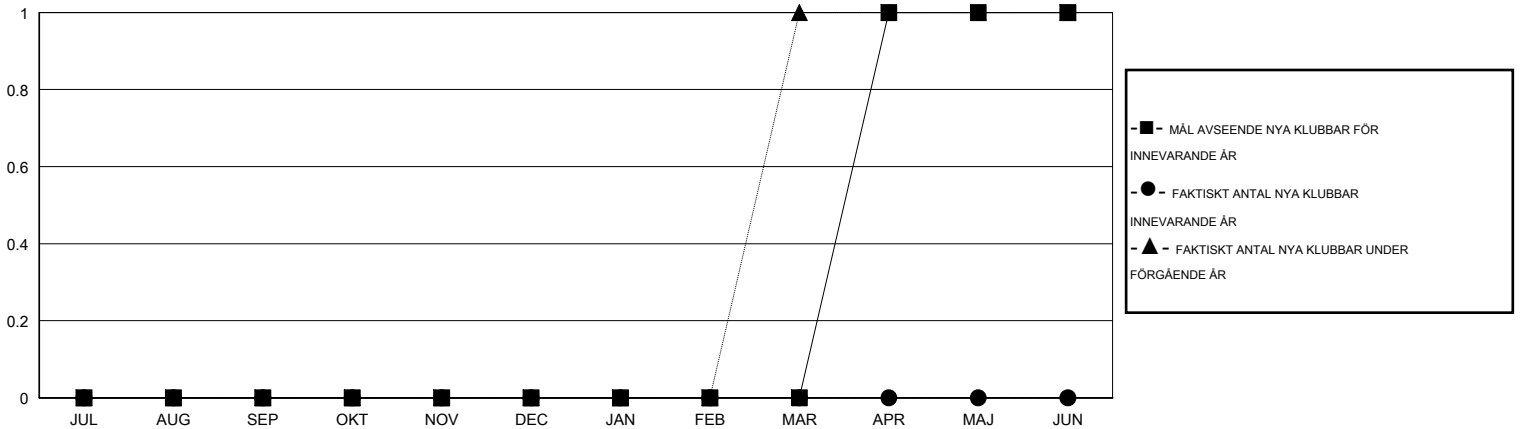

# MONTHLY MEMBERSHIP PROGRESS REPORT

District 104 H

Results as of: 11/30/2014

GMT: Kenneth Persson

OMRÅDE NORWAY

GMT KO 4

Klubbar					Medlemmar				
RESULTAT FÖR 2014-2015					RESULTAT FÖR 2014-2015				
KVARTAL	MÅL AVSEENDE NYA KLUBBAR	NYA KLUBBAR	AVFÖRDA KLUBBAR	NETTOTILLVÄXT/MINSKNING	KVARTAL	MÅL AVSEENDE NYA MEDLEMMAR	CHARTER OCH TILLAGDA NYA MEDLEMMAR	AVFÖRDA MEDLEMMAR	NETTOTILLVÄXT/MINSKNING
JUL/AUG/SEP	0	0	0	0	JUL/AUG/SEP	2	2	14	-12
OKT/NOV/DEC	0	0	0	0	OKT/NOV/DEC	5	10	10	0
JAN/FEB/MAR	0	0	0	0	JAN/FEB/MAR	15	0	0	0
APR/MAJ/JUN	1	0	0	0	APR/MAJ/JUN	30	0	0	0

MÅL OCH FAKTISKT ANTAL NYA KLUBBAR

MÅL OCH FAKTISKT ANTAL MEDLEMMAR

NEDLAGDA KLUBBAR: 0	9 CLUBS OF 40 TOG UPP EN ELLER FLER NYA MEDLEMMAR	<b>KÖNSFÖRDELNING</b>	
		MAN	860 (84.90%)
<u>AVFÖRDA MEDLEMMAR</u>	<a href="#">KLICKA HÄR FÖR INFORMATION OM STATUS</a>	KVINNA	153 (15.10%)
AVLIDNA		2	FAMILJMEDLEMMAR
NEDLAGD KLUBB	0	HUVUDMAN I HUSHÄLLET	6
ÖVRIGA	22	INGEN HUVUDMAN I HUSHÄLLET	7
<b>TOTAL</b>	<b>24</b>		