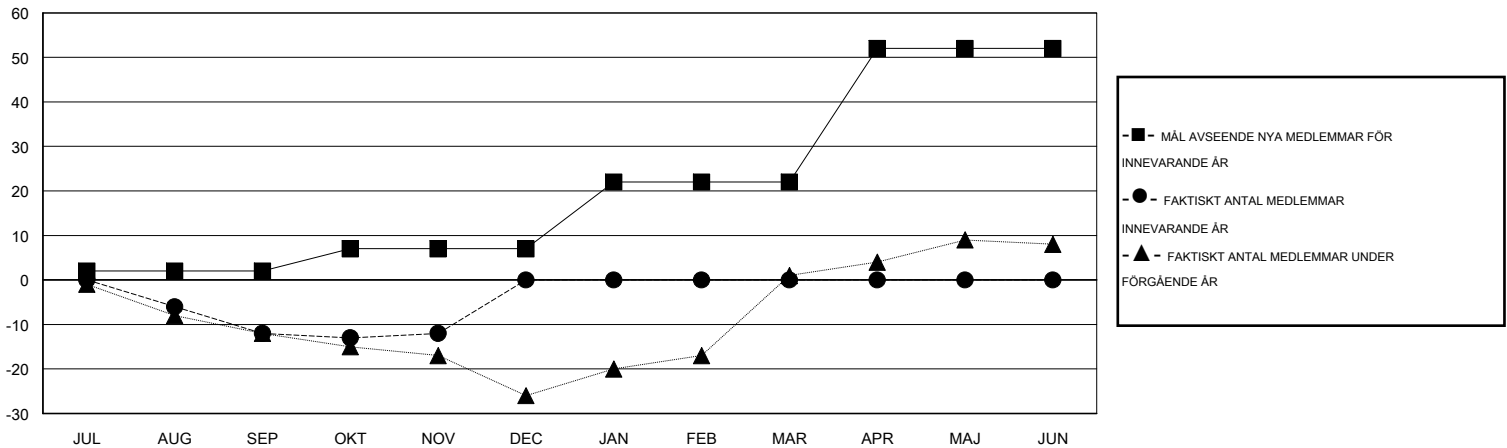

# MONTHLY MEMBERSHIP PROGRESS REPORT

District 104 H

Results as of: 11/30/2014

GMT: Kenneth Persson

OMRÅDE NORWAY

GMT KO 4

Klubbar					Medlemmar				
RESULTAT FÖR 2014-2015					RESULTAT FÖR 2014-2015				
KVARTAL	MÅL AVSEENDE NYA KLUBBAR	NYA KLUBBAR	AVFÖRDA KLUBBAR	NETTOTILLVÄXT/MINSKNING	KVARTAL	MÅL AVSEENDE NYA MEDLEMMAR	CHARTER OCH TILLAGDA NYA MEDLEMMAR	AVFÖRDA MEDLEMMAR	NETTOTILLVÄXT/MINSKNING
JUL/AUG/SEP	0	0	0	0	JUL/AUG/SEP	2	2	14	-12
OKT/NOV/DEC	0	0	0	0	OKT/NOV/DEC	5	10	10	0
JAN/FEB/MAR	0	0	0	0	JAN/FEB/MAR	15	0	0	0
APR/MAJ/JUN	1	0	0	0	APR/MAJ/JUN	30	0	0	0

MÅL OCH FAKTISKT ANTAL NYA KLUBBAR

MÅL OCH FAKTISKT ANTAL MEDLEMMAR

NEDLAGDA KLUBBAR: 0	9 CLUBS OF 40 TOG UPP EN ELLER FLER NYA MEDLEMMAR	<b>KÖNSFÖRDELNING</b>	
		MAN	860 (84.90%)
<u>AVFÖRDA MEDLEMMAR</u>	<a href="#">KLICKA HÄR FÖR INFORMATION OM STATUS</a>	KVINNA	153 (15.10%)
AVLIDNA		2	FAMILJMEDLEMMAR
NEDLAGD KLUBB	0	HUVUDMAN I HUSHÄLLET	6
ÖVRIGA	22	INGEN HUVUDMAN I HUSHÄLLET	7
<b>TOTAL</b>	<b>24</b>		